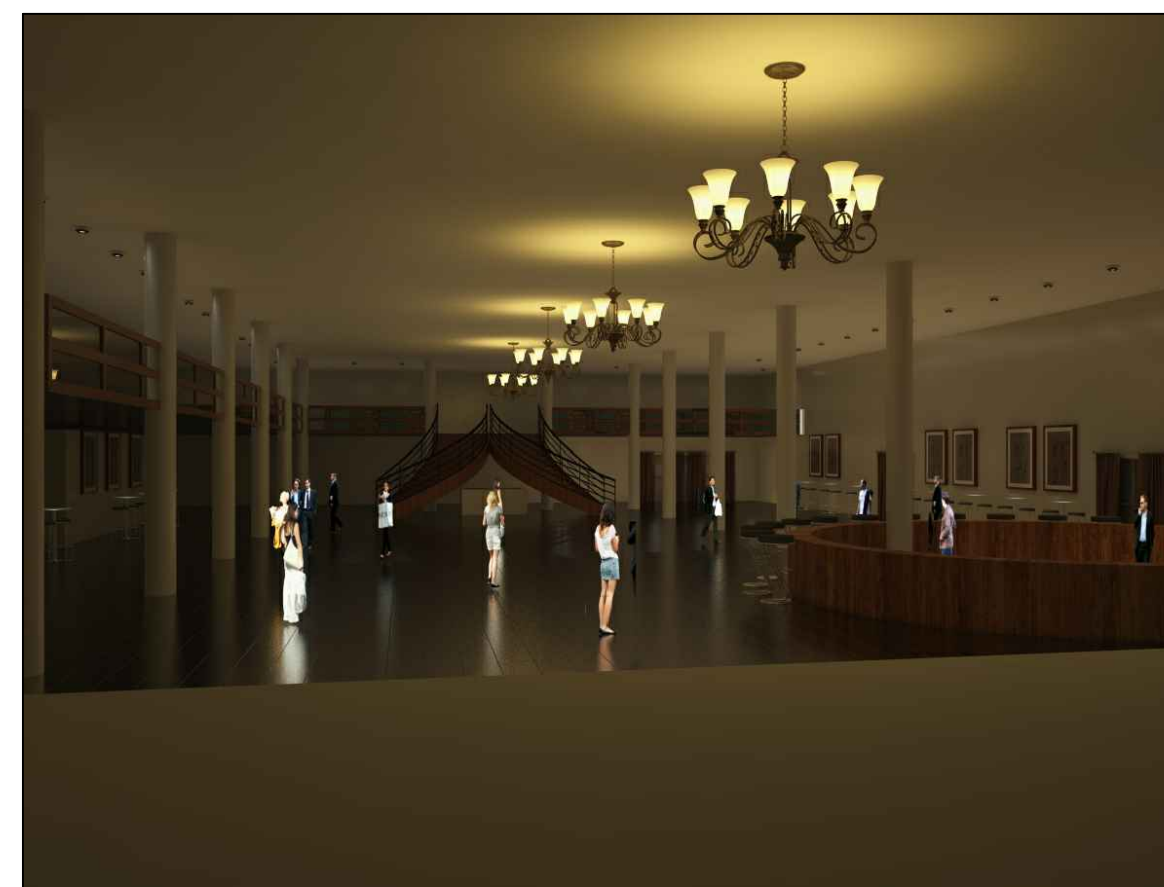

Planta Baixa 2º Pavimento  
Escala: 1:200

Visão Interna do Palco

Visão Interna da porta de entrada

Visão Interna dos camarotes

Visão Interna do palco

Visão Interna do bar circular

Planta de Layout com situação de evento utilizando mesas  
Escala: 1:200

Planta de Layout em situação de pânico e incêndio  
Escala: 1:200

SIMBOLOGIA DE EMERGÊNCIA	
	ROTA DE FLUXO DE FUGA
	EXTINTOR DE INCÊNDIO CARGA ABC
	EXTINTOR SOB. RODAS CARGA ABC
	ALARME DE INCÊNDIO
	DETECTOR DE FUMAÇA
	BICO DE SPRINKLER
	ILUMINAÇÃO DE EMERGÊNCIA
	HIDRANTE SIMPLES DN 50
	SAÍDA DE EMERGÊNCIA