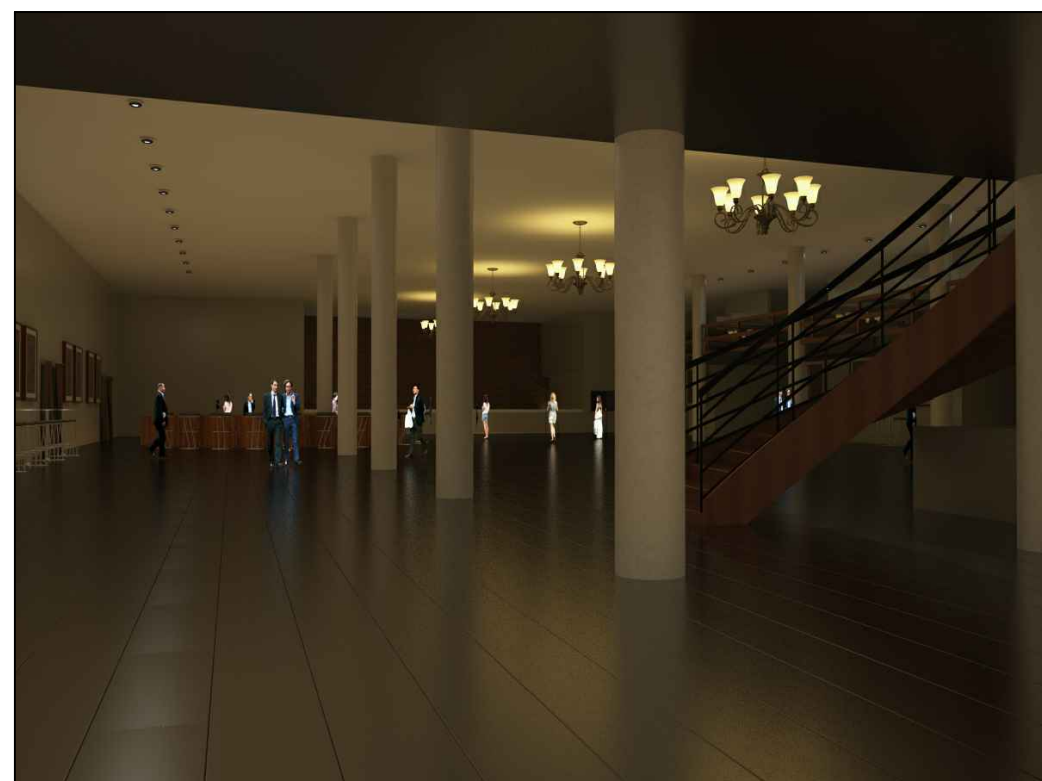

Planta Baixa 2º Pavimento  
Escala: 1:200

Visão Interna do Palco

Visão Interna da porta de entrada

Visão Interna dos camarotes

Visão Interna do palco

Visão Interna do bar circular

Planta de Layout com situação de evento utilizando mesas  
Escala: 1:200

Planta de Layout em situação de pânico e incêndio  
Escala: 1:200

SIMBOLOGIA DE EMERGÊNCIA	
	ROTA DE FLUXO DE FUGA
	EXTINTOR DE INCÊNDIO CARGA ABC
	EXTINTOR SOB. RODAS CARGA ABC
	ALARME DE INCÊNDIO
	DETECTOR DE FUMAÇA
	BICO DE SPRINKLER
	ILUMINAÇÃO DE EMERGÊNCIA
	HIDRANTE SIMPLES DN 50
	SAÍDA DE EMERGÊNCIA