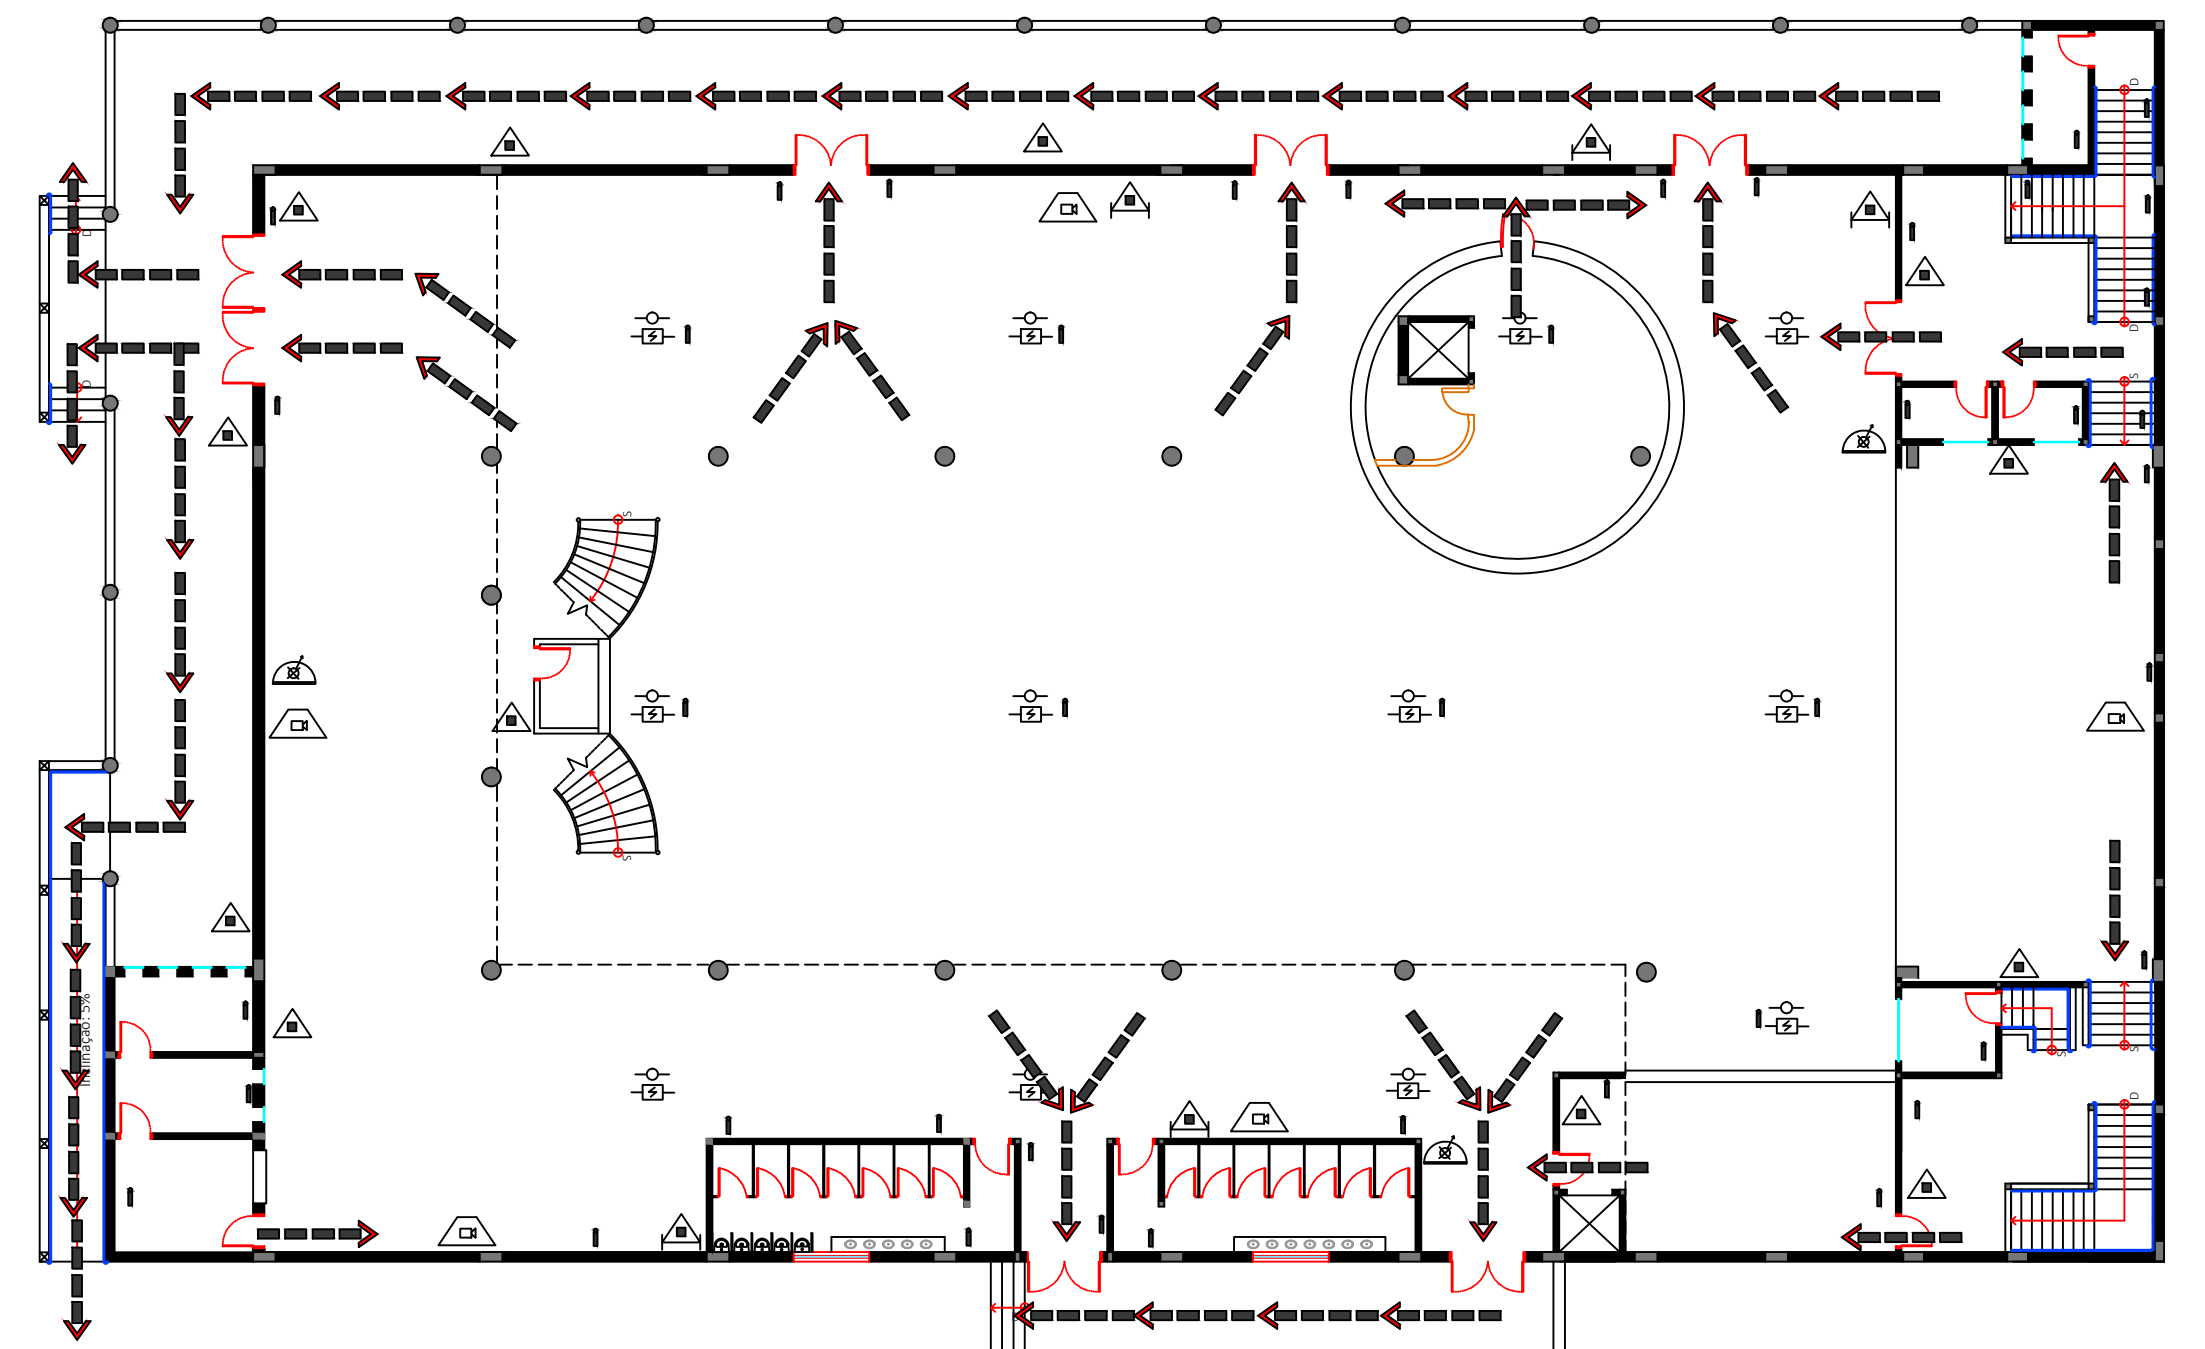

Planta Baixa 2º Pavimento  
Escala: 1:200

Visão Interna do Palco

Visão Interna da porta de entrada

Visão Interna dos camarotes

Visão Interna do palco

Visão Interna do bar circular

Planta de Layout com situação de evento utilizando mesas  
Escala: 1:200

Planta de Layout em situação de pânico e incêndio  
Escala: 1:200

SIMBOLOGIA DE EMERGÊNCIA	
	ROTA DE FLUXO DE FUGA
	EXTINTOR DE INCÊNDIO CARGA ABC
	EXTINTOR SOB. RODAS CARGA ABC
	ALARME DE INCÊNDIO
	DETECTOR DE FUMAÇA
	BICO DE SPRINKLER
	ILUMINAÇÃO DE EMERGÊNCIA
	HIDRANTE SIMPLES DN 50
	SAÍDA DE EMERGÊNCIA