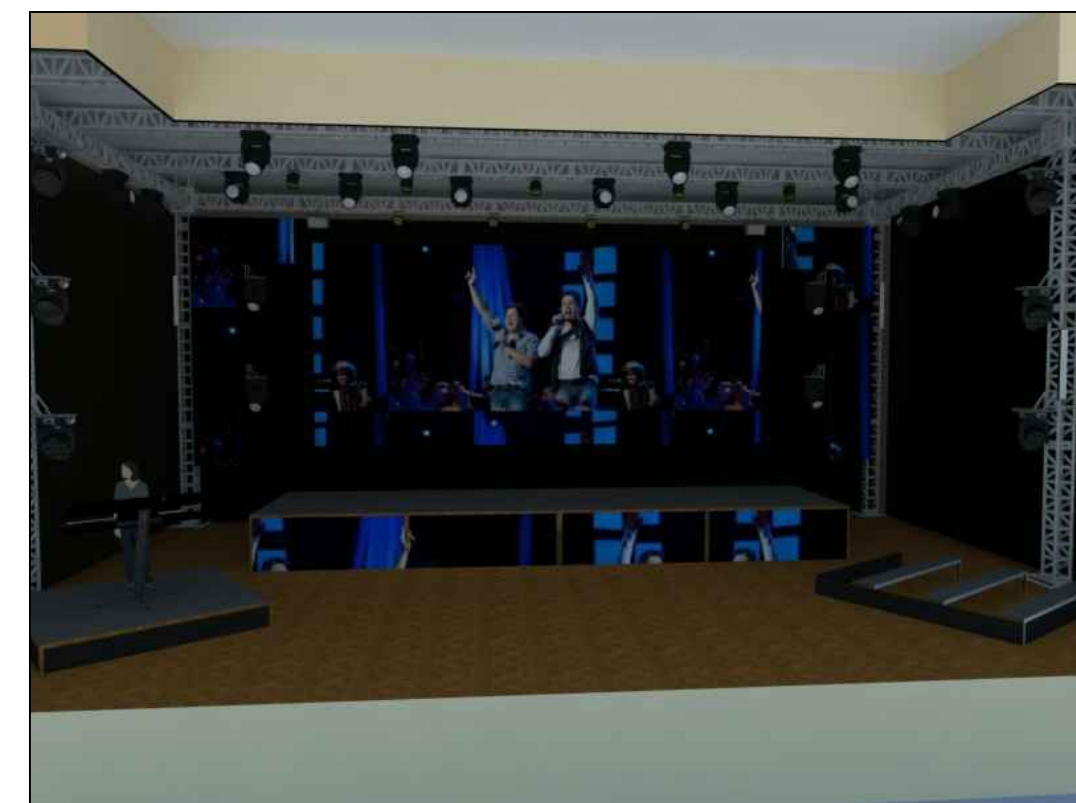

Planta Baixa 2º Pavimento  
Escala: 1:200

Visão Interna do Palco

Visão Interna da porta de entrada

Visão Interna dos camarotes

Visão Interna do palco

Visão Interna do bar circular

Planta de Layout com situação de evento utilizando mesas  
Escala: 1:200

Planta de Layout em situação de pânico e incêndio  
Escala: 1:200

SIMBOLOGIA DE EMERGÊNCIA	
	ROTA DE FLUXO DE FUGA
	EXTINTOR DE INCÊNDIO CARGA ABC
	EXTINTOR SOB. RODAS CARGA ABC
	ALARME DE INCÊNDIO
	DETECTOR DE FUMAÇA
	BICO DE SPRINKLER
	ILUMINAÇÃO DE EMERGÊNCIA
	HIDRANTE SIMPLES DN 50
	SAÍDA DE EMERGÊNCIA