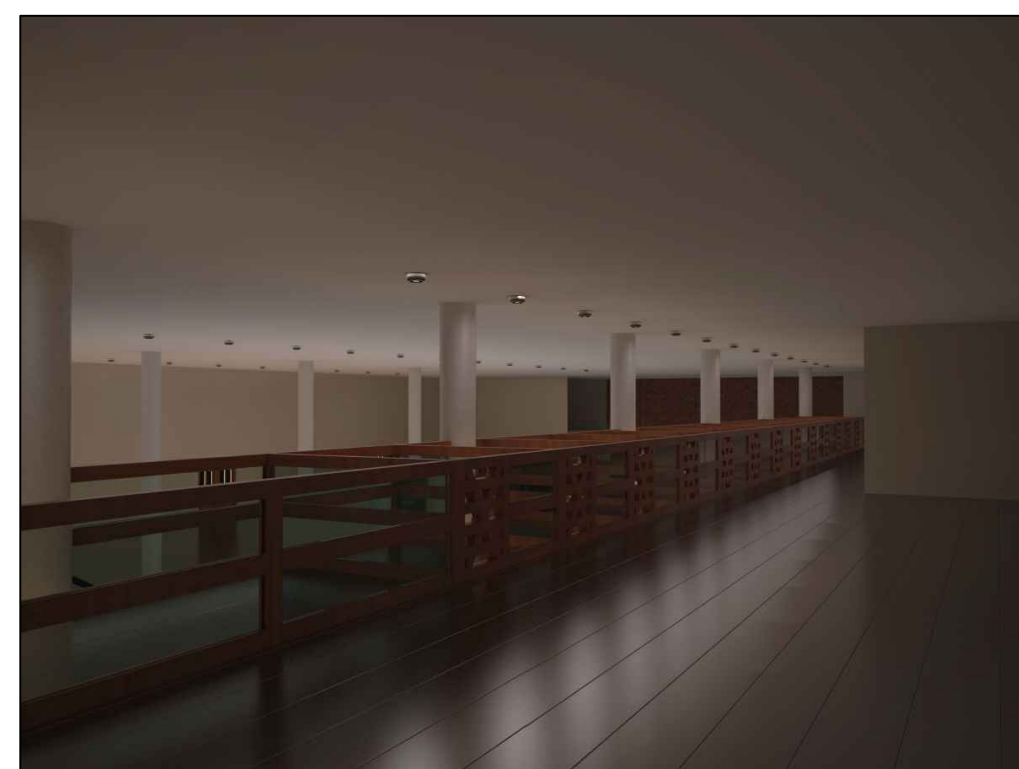

Planta Baixa 2º Pavimento  
Escala: 1:200

Visão Interna do Palco

Visão Interna da porta de entrada

Visão Interna dos camarotes

Visão Interna do palco

Visão Interna do bar circular

Planta de Layout com situação de evento utilizando mesas  
Escala: 1:200

Planta de Layout em situação de pânico e incêndio  
Escala: 1:200

SIMBOLOGIA DE EMERGÊNCIA	
	ROTA DE FLUXO DE FUGA
	EXTINTOR DE INCÊNDIO CARGA ABC
	EXTINTOR SOB. RODAS CARGA ABC
	ALARME DE INCÊNDIO
	DETECTOR DE FUMAÇA
	BICO DE SPRINKLER
	ILUMINAÇÃO DE EMERGÊNCIA
	HIDRANTE SIMPLES DN 50
	SAÍDA DE EMERGÊNCIA