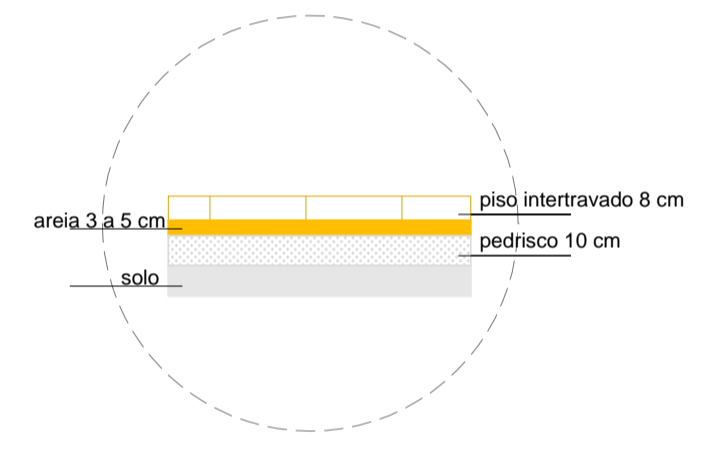

DETALHE
ESC: 1:25

CORTE AA
ESC: 1:100

CORTE BB
ESC: 1:100

DETALHE
ESC: 1:25

Vista da Avenida Nações Unidas em relação à portaria

Vista da Avenida Nações Unidas em relação à praça

Vista do pedestre em relação às mesas de convívio

Vista do pedestre em relação ao playground

UNIVERSIDADE DO SAGRADO CORAÇÃO
CENTRO DE CIÊNCIAS EXATAS E SOCIAIS APLICADAS
ARQUITETURA E URBANISMO
TRABALHO FINAL DE GRADUAÇÃO

DANIELLY ANDRESSA ROSA
ORIENTANDA
GLÓRIA CORREIA DE ARRUDA
ORIENTADORA