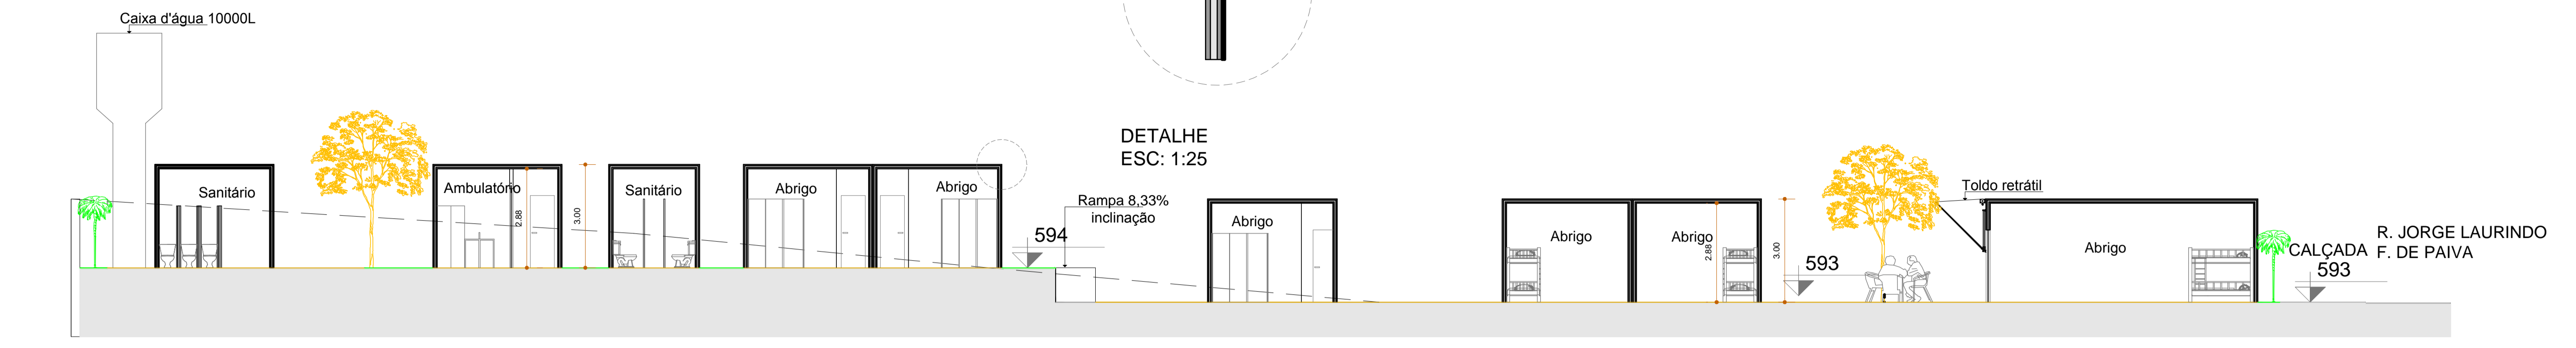

DETALHE
ESC: 1:25

CORTE AA
ESC: 1:100

CORTE BB
ESC: 1:100

DETALHE
ESC: 1:25

Vista da Avenida Nações Unidas em relação à portaria

Vista da Avenida Nações Unidas em relação à praça

Vista do pedestre em relação às mesas de convívio

Vista do pedestre em relação ao playground

UNIVERSIDADE DO SAGRADO CORAÇÃO
CENTRO DE CIÊNCIAS EXATAS E SOCIAIS APLICADAS
ARQUITETURA E URBANISMO
TRABALHO FINAL DE GRADUAÇÃO

DANIELLY ANDRESSA ROSA
ORIENTANDA
GLÓRIA CORREIA DE ARRUDA
ORIENTADORA

ABRIGO TEMPORÁRIO EMERGENCIAL
COM CONTAINER